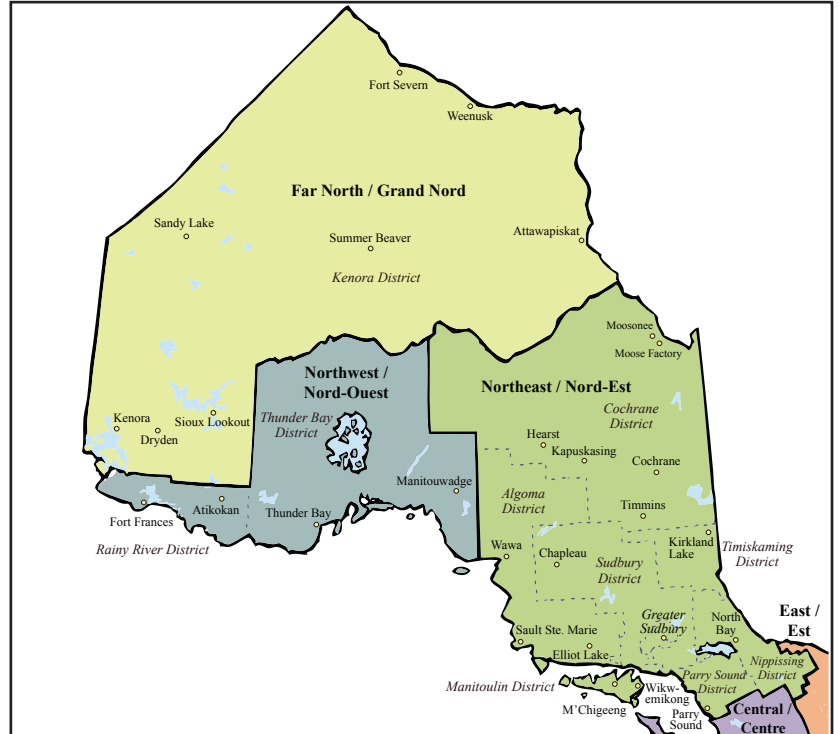

OAC Geographic Regions Maps / Cartes des régions géographiques du CAO

Geographic Regions / Régions géographiques

- Central / Centre
- East / Est
- Far North / Grand Nord
- Northeast / Nord-Est
- Northwest / Nord-Ouest
- South Central / Centre-Sud
- Southwest / Sud-Ouest
- Toronto

Far North / Grand Nord

- Kenora District (district de Kenora)

Northeast / Nord-Est

- Algoma District (district d'Algoma)
- Cochrane District (district de Cochrane)
- Manitoulin District (district de Manitoulin)
- Nipissing District (district de Nipissing)
- Parry Sound District (district de Parry Sound)
- Sudbury District (district de Sudbury)
- City of Greater Sudbury (ville du Grand Sudbury)
- Timiskaming District (district de Timiskaming)

Northwest / Nord-Ouest

- Rainy River District (district de Rainy River)
- Thunder Bay District (district de Thunder Bay)

East / Est

- Frontenac County (comté de Frontenac)
- Hastings County (comté de Hastings)
- Lanark County (comté de Lanark)
- Leeds and Grenville United Counties (comtés unis de Leeds-Grenville)
- Lennox and Addington County (comté de Lennox et Addington)
- City of Ottawa (ville d'Ottawa)
- Prescott and Russell United Counties (comtés unis de Prescott-Russell)
- Prince Edward County (comté de Prince Edward)
- Renfrew County (comté de Renfrew)
- Stormont, Dundas and Glengarry United Counties (comtés unis de Stormont-Dundas-Glengarry)

South Central / Centre-Sud

- Durham Regional Municipality (municipalité régionale de Durham)
- Halton Regional Municipality (municipalité régionale de Halton)
- Peel Regional Municipality (municipalité régionale de Peel)
- York Regional Municipality (municipalité régionale de York)