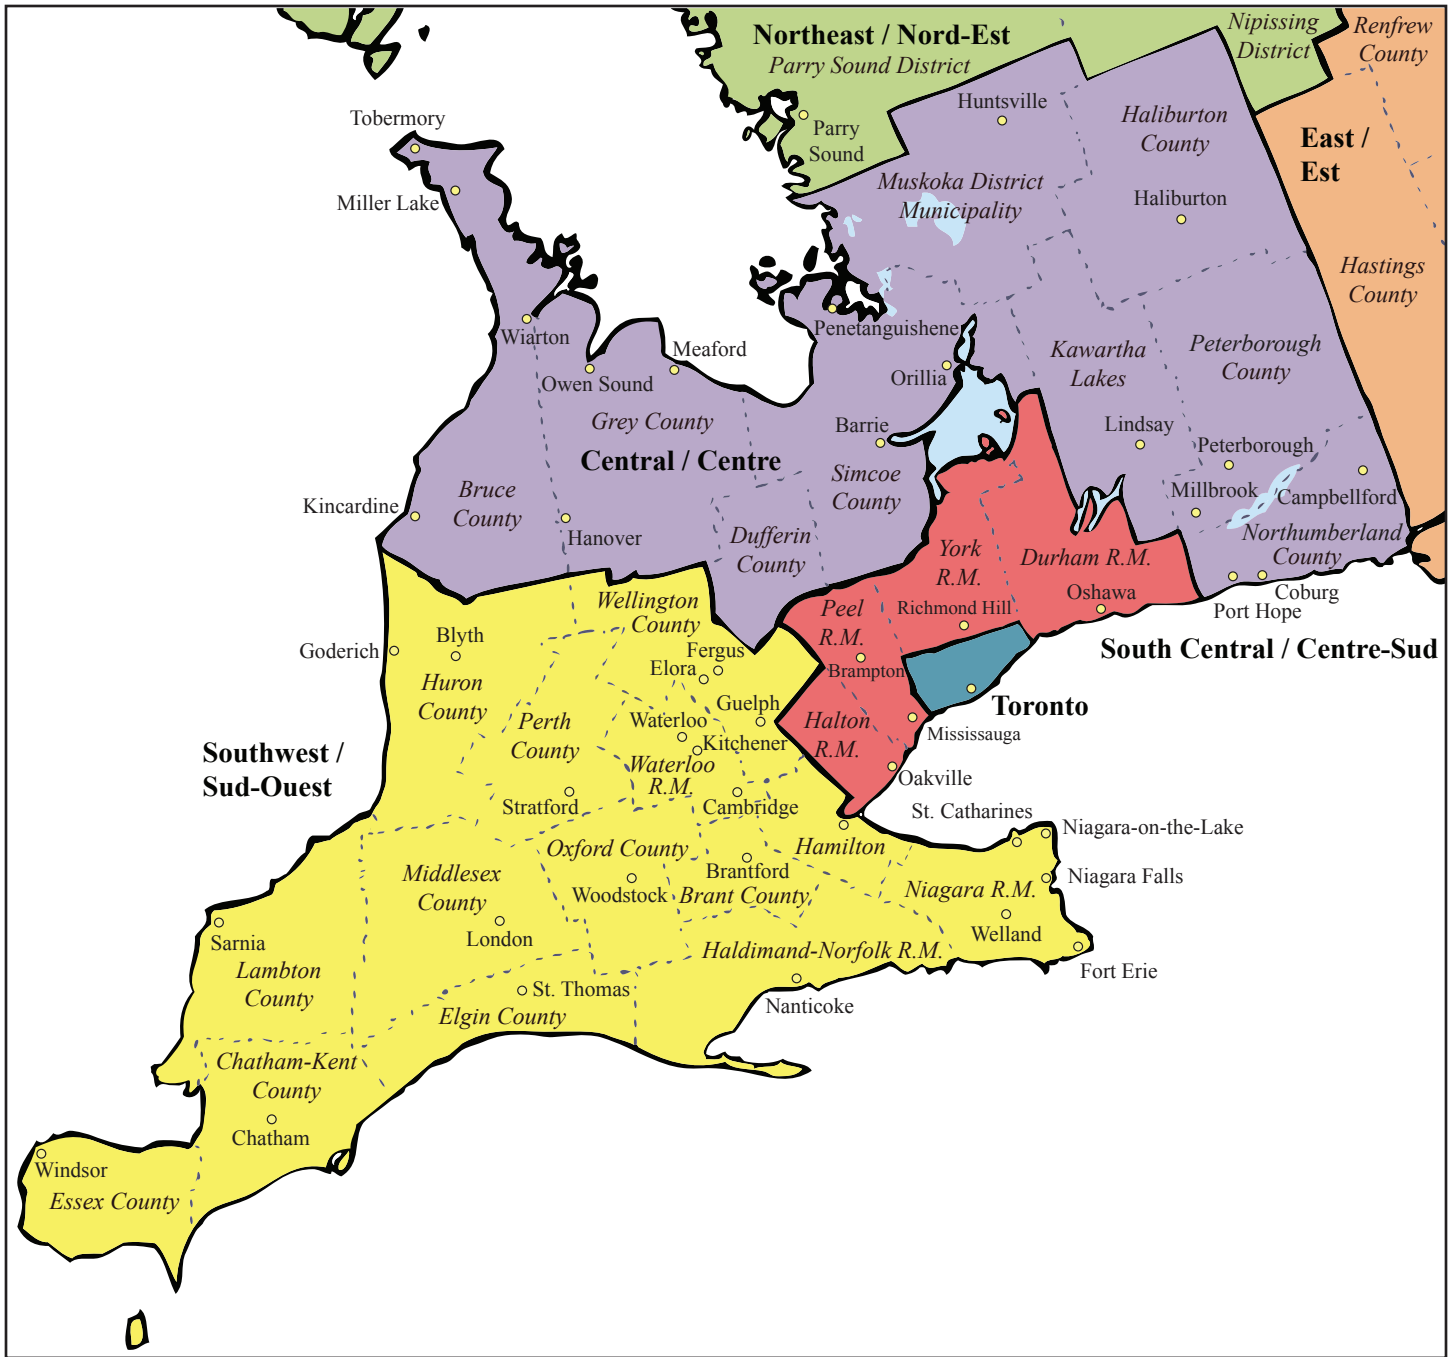

OAC Geographic Regions Maps / Cartes des régions géographiques du CAO

Geographic Regions / Régions géographiques

- Central / Centre
- East / Est
- Far North / Grand Nord
- Northeast / Nord-Est
- Northwest / Nord-Ouest
- South Central / Centre-Sud
- Southwest / Sud-Ouest
- Toronto

Far North / Grand Nord

- Kenora District (district de Kenora)

Northeast / Nord-Est

- Algoma District (district d'Algoma)
- Cochrane District (district de Cochrane)
- Manitoulin District (district de Manitoulin)
- Nipissing District (district de Nipissing)
- Parry Sound District (district de Parry Sound)
- Sudbury District (district de Sudbury)
- City of Greater Sudbury (ville du Grand Sudbury)
- Timiskaming District (district de Timiskaming)

Northwest / Nord-Ouest

- Rainy River District (district de Rainy River)
- Thunder Bay District (district de Thunder Bay)

East / Est

- Frontenac County (comté de Frontenac)
- Hastings County (comté de Hastings)
- Lanark County (comté de Lanark)
- Leeds and Grenville United Counties (comtés unis de Leeds-Grenville)
- Lennox and Addington County (comté de Lennox et Addington)
- City of Ottawa (ville d'Ottawa)
- Prescott and Russell United Counties (comtés unis de Prescott-Russell)
- Prince Edward County (comté de Prince Edward)
- Renfrew County (comté de Renfrew)
- Stormont, Dundas and Glengarry United Counties (comtés unis de Stormont-Dundas-Glengarry)

South Central / Centre-Sud

- Durham Regional Municipality (municipalité régionale de Durham)
- Halton Regional Municipality (municipalité régionale de Halton)
- Peel Regional Municipality (municipalité régionale de Peel)
- York Regional Municipality (municipalité régionale de York)