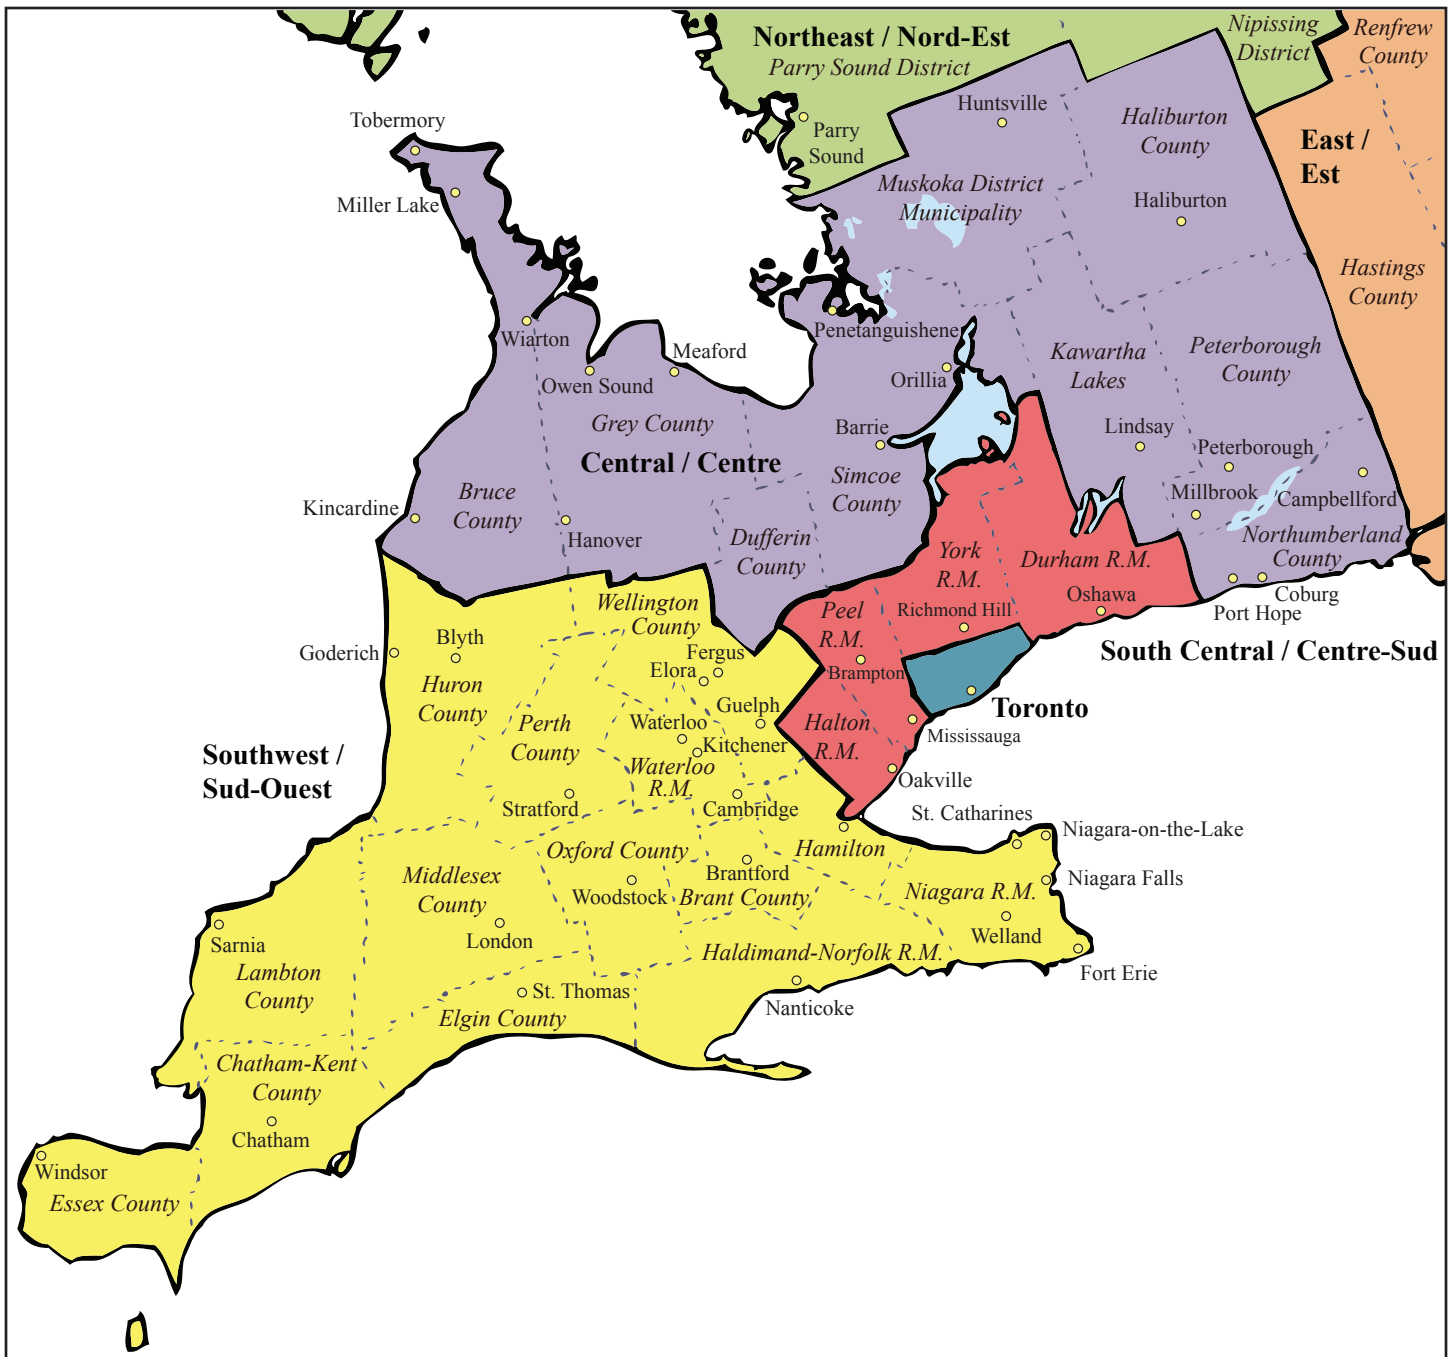

OAC Geographic Regions Maps / Cartes des régions géographiques du CAO

Geographic Regions / Régions géographiques

- Central / Centre
- East / Est
- Far North / Grand Nord
- Northeast / Nord-Est
- Northwest / Nord-Ouest
- South Central / Centre-Sud
- Southwest / Sud-Ouest
- Toronto

Far North / Grand Nord

- Kenora District (district de Kenora)

Northeast / Nord-Est

- Algoma District (district d'Algoma)
- Cochrane District (district de Cochrane)
- Manitoulin District (district de Manitoulin)
- Nipissing District (district de Nipissing)
- Parry Sound District (district de Parry Sound)
- Sudbury District (district de Sudbury)
- City of Greater Sudbury (ville du Grand Sudbury)
- Timiskaming District (district de Timiskaming)

Northwest / Nord-Ouest

- Rainy River District (district de Rainy River)
- Thunder Bay District (district de Thunder Bay)

East / Est

- Frontenac County (comté de Frontenac)
- Hastings County (comté de Hastings)
- Lanark County (comté de Lanark)
- Leeds and Grenville United Counties (comtés unis de Leeds-Grenville)
- Lennox and Addington County (comté de Lennox et Addington)
- City of Ottawa (ville d'Ottawa)
- Prescott and Russell United Counties (comtés unis de Prescott-Russell)
- Prince Edward County (comté de Prince Edward)
- Renfrew County (comté de Renfrew)
- Stormont, Dundas and Glengarry United Counties (comtés unis de Stormont-Dundas-Glengarry)

South Central / Centre-Sud

- Durham Regional Municipality (municipalité régionale de Durham)
- Halton Regional Municipality (municipalité régionale de Halton)
- Peel Regional Municipality (municipalité régionale de Peel)
- York Regional Municipality (municipalité régionale de York)