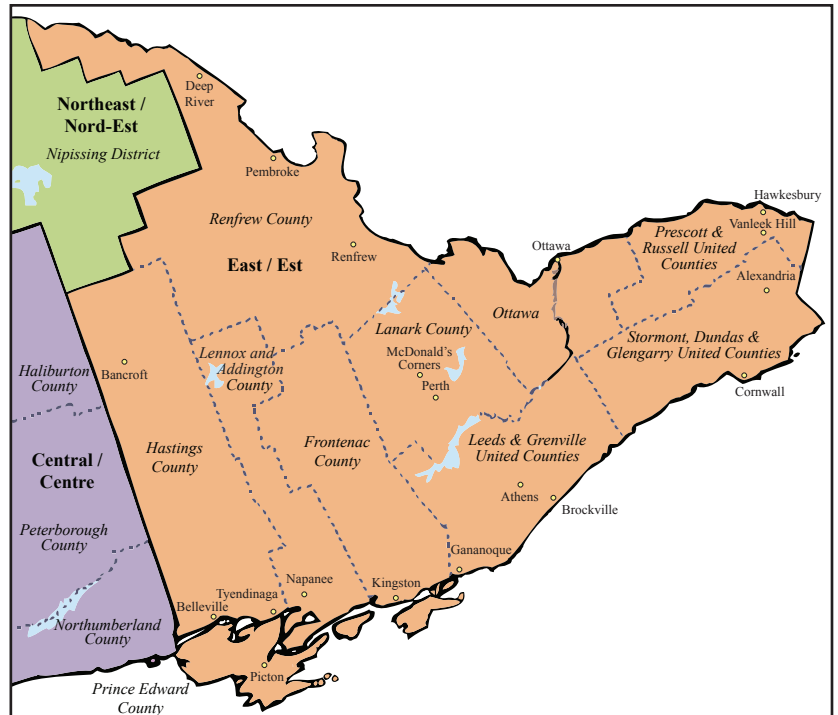

OAC Geographic Regions Maps / Cartes des régions géographiques du CAO

Geographic Regions / Régions géographiques

- Central / Centre
- East / Est
- Far North / Grand Nord
- Northeast / Nord-Est
- Northwest / Nord-Ouest
- South Central / Centre-Sud
- Southwest / Sud-Ouest
- Toronto

Far North / Grand Nord

- Kenora District (district de Kenora)

Northeast / Nord-Est

- Algoma District (district d'Algoma)
- Cochrane District (district de Cochrane)
- Manitoulin District (district de Manitoulin)
- Nipissing District (district de Nipissing)
- Parry Sound District (district de Parry Sound)
- Sudbury District (district de Sudbury)
- City of Greater Sudbury (ville du Grand Sudbury)
- Timiskaming District (district de Timiskaming)

Northwest / Nord-Ouest

- Rainy River District (district de Rainy River)
- Thunder Bay District (district de Thunder Bay)

East / Est

- Frontenac County (comté de Frontenac)
- Hastings County (comté de Hastings)
- Lanark County (comté de Lanark)
- Leeds and Grenville United Counties (comtés unis de Leeds-Grenville)
- Lennox and Addington County (comté de Lennox et Addington)
- City of Ottawa (ville d'Ottawa)
- Prescott and Russell United Counties (comtés unis de Prescott-Russell)
- Prince Edward County (comté de Prince Edward)
- Renfrew County (comté de Renfrew)
- Stormont, Dundas and Glengarry United Counties (comtés unis de Stormont-Dundas-Glengarry)

South Central / Centre-Sud

- Durham Regional Municipality (municipalité régionale de Durham)
- Halton Regional Municipality (municipalité régionale de Halton)
- Peel Regional Municipality (municipalité régionale de Peel)
- York Regional Municipality (municipalité régionale de York)