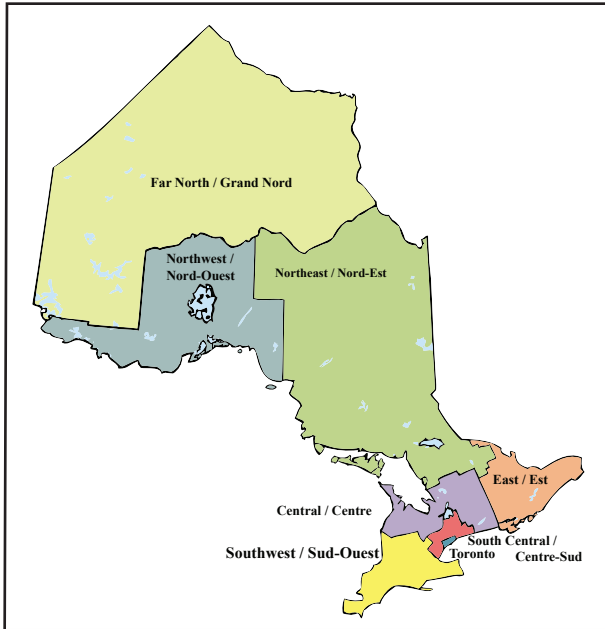

OAC Geographic Regions Maps / Cartes des régions géographiques du CAO

Geographic Regions / Régions géographiques

- Central / Centre
- East / Est
- Far North / Grand Nord
- Northeast / Nord-Est
- Northwest / Nord-Ouest
- South Central / Centre-Sud
- Southwest / Sud-Ouest
- Toronto

Far North / Grand Nord

- Kenora District (district de Kenora)

Northeast / Nord-Est

- Algoma District (district d'Algoma)
- Cochrane District (district de Cochrane)
- Manitoulin District (district de Manitoulin)
- Nipissing District (district de Nipissing)
- Parry Sound District (district de Parry Sound)
- Sudbury District (district de Sudbury)
- City of Greater Sudbury (ville du Grand Sudbury)
- Timiskaming District (district de Timiskaming)

Northwest / Nord-Ouest

- Rainy River District (district de Rainy River)
- Thunder Bay District (district de Thunder Bay)

East / Est

- Frontenac County (comté de Frontenac)
- Hastings County (comté de Hastings)
- Lanark County (comté de Lanark)
- Leeds and Grenville United Counties (comtés unis de Leeds-Grenville)
- Lennox and Addington County (comté de Lennox et Addington)
- City of Ottawa (ville d'Ottawa)
- Prescott and Russell United Counties (comtés unis de Prescott-Russell)
- Prince Edward County (comté de Prince Edward)
- Renfrew County (comté de Renfrew)
- Stormont, Dundas and Glengarry United Counties (comtés unis de Stormont-Dundas-Glengarry)

South Central / Centre-Sud

- Durham Regional Municipality (municipalité régionale de Durham)
- Halton Regional Municipality (municipalité régionale de Halton)
- Peel Regional Municipality (municipalité régionale de Peel)
- York Regional Municipality (municipalité régionale de York)